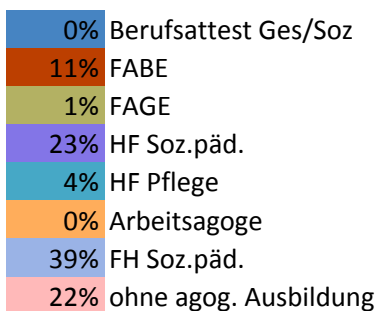

Umfrage Ausbildungsstand vom Juni 2011 durch den SUBB

Ergebnis der Erhebung des Ausbildungsstandes in den Institutionen der Behindertenhilfe und des stationären Kinder- und Jugendbereiches in der Region Basel.

Wohnen

Tagesstätten

Arbeit

Kinder/Jugendliche