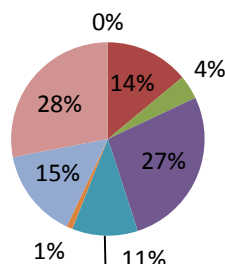

Umfrage Ausbildungsstand vom Juni 2011 durch den SUBB

Ergebnis der Erhebung des Ausbildungsstandes in den Institutionen der Behindertenhilfe und des stationären Kinder- und Jugendbereiches in der Region Basel.

Wohnen

Tagesstätten

Arbeit

Kinder/Jugendliche