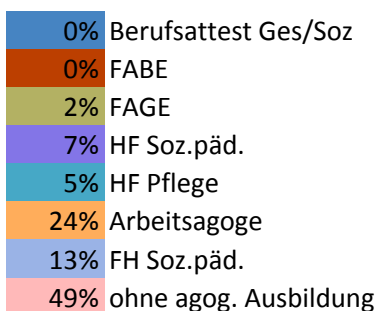

Tagesstätten