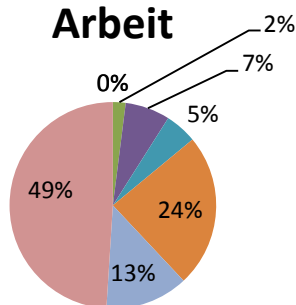

Umfrage Ausbildungsstand vom Juni 2011 durch den SUBB

Ergebnis der Erhebung des Ausbildungsstandes in den Institutionen der Behindertenhilfe und des stationären Kinder- und Jugendbereiches in der Region Basel.

Wohnen

Tagesstätten

Arbeit

Kinder/Jugendliche