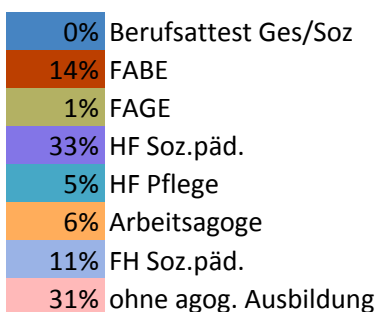

Umfrage Ausbildungsstand vom Juni 2011 durch den SUBB

Ergebnis der Erhebung des Ausbildungsstandes in den Institutionen der Behindertenhilfe und des stationären Kinder- und Jugendbereiches in der Region Basel.

Wohnen

Tagesstätten

Arbeit

Kinder/Jugendliche