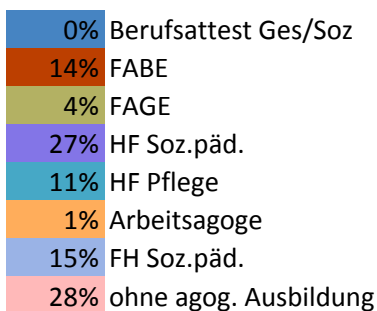

Umfrage Ausbildungsstand vom Juni 2011 durch den SUBB

Ergebnis der Erhebung des Ausbildungsstandes in den Institutionen der Behindertenhilfe und des stationären Kinder- und Jugendbereiches in der Region Basel.