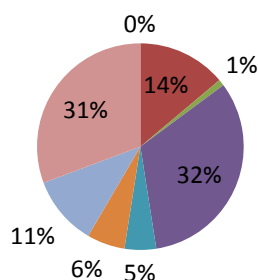

Umfrage Ausbildungsstand vom Juni 2011 durch den SUBB

Ergebnis der Erhebung des Ausbildungsstandes in den Institutionen der Behindertenhilfe und des stationären Kinder- und Jugendbereiches in der Region Basel.

Wohnen

Tagesstätten

Arbeit

Kinder/Jugendliche